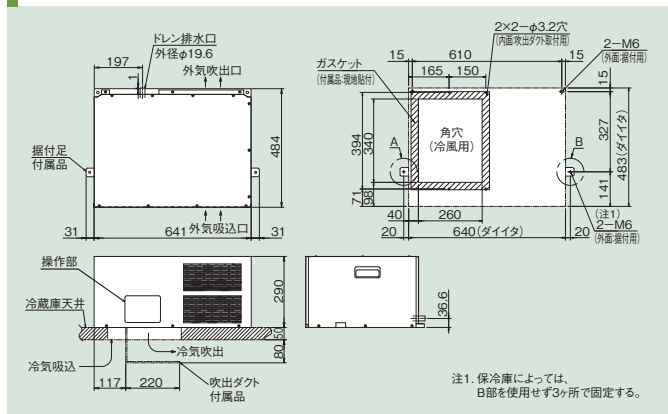

AFH-03RG-DC17