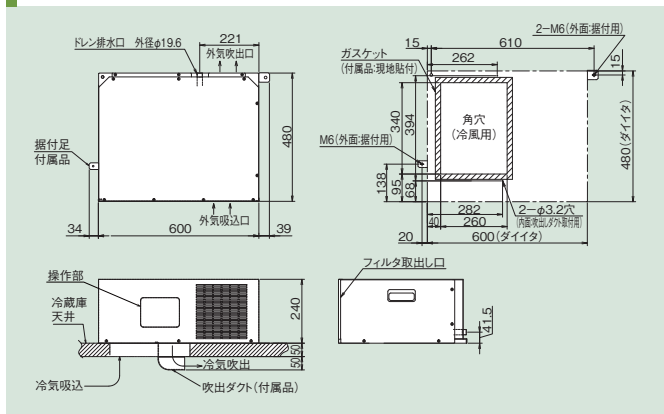

クーリングユニット

仕様表

形名	AFH-02RE-DL18C		AFH-03RG-DC17		AFH-03A-DC17		AFH-04A-DC13		
寸法	高さ	mm	240		290		718		
	幅	mm	600		641		718		
	奥行	mm	480		484		509		
設置方式			天井置						
電気特性	電源		単相100V 50 / 60 Hz		三相200V 50 / 60 Hz				
	消費電力	W	165 / 165		320 / 375		450 / 510		
	運転電流	A	2.1 / 1.7		1.1 / 1.2		1.7 / 1.4		
	力率	%	79 / 97		84 / 90		93 / 87		
	始動電流	A	5.3 / 4.9		24 / 22		5.1 / 4.5		
使用範囲	標準条件	℃	凝縮器吸込空気温度 32		庫内温度 5				
	凝縮器条件	℃	0 ~ 40						
	庫内温度^{※1}	℃	5 ~ 15		0 ~ 15				
冷凍装置	圧縮機呼出力	W	100		250		300		
	凝縮器	形式			プレートフィンチューブ式				
		送風機	W	3.84 / 3.84		8			
	冷却器	形式			プレートフィンチューブ式				
		送風機	W	5.04 / 5.04		8			
冷媒制御			キャピラリーチューブ						
冷媒種類			R134a						
冷媒充てん量	g	145		250		230			
庫内温度調節			電子式温度調節器						
除霜	方式	オフサイクル方式		ホットガスバイパス方式					
	制御			電子タイマー、温度開閉器					
保護装置	熱動過電流継電器	—		1					
	高圧圧力開閉器	—		1					
付属品			据付用ガスケット、吹出ダクト、アース線、ドレンホース、吹出ダクト用断熱材、据付用固定金具、固定用ボルト						
質量	kg	16		28		30			
ドレンレス方式^{※2}		○		×					

※1. 庫内温度はクーリングユニットの設定温度の範囲です。実際の保冷庫に対する機種選定につきましては、製造元にお問い合わせください。

※2. ドレンレス方式は、玄米(低湿)モードでご使用いただいた場合の条件です。野菜(高湿)モードのご使用、または扉の開閉頻度が高い場合はドレン水が出る場合がありますので、ドレンホースの取付をお勧めします。

外形図

AFH-02RE-DL18C